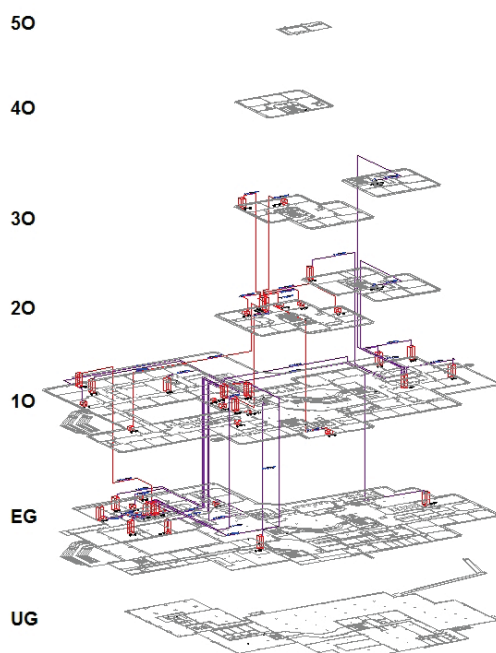

Kernkompetenzen

- Bestandsaufnahmen
- Technische & Bauliche Dokumentationen
- Flucht-, Rettungs- & Feuerwehrpläne
- Gebäude - Virtualisierung
- Facility Management Software Entwicklung
- Visualisierungen und Animationen, Technisch und Baulich

Leistungsspektrum

- Wir liefern Pläne & Dokumentationen
  - Digital in AutoCAD als 2D Plan / 3D Modell
  - Pläne sind Facility Management "Ready"
  - RZ und Peripherie Visualisierung
- Facility Management Software Kompetenz als Basis für effizienten Betrieb von Gebäuden